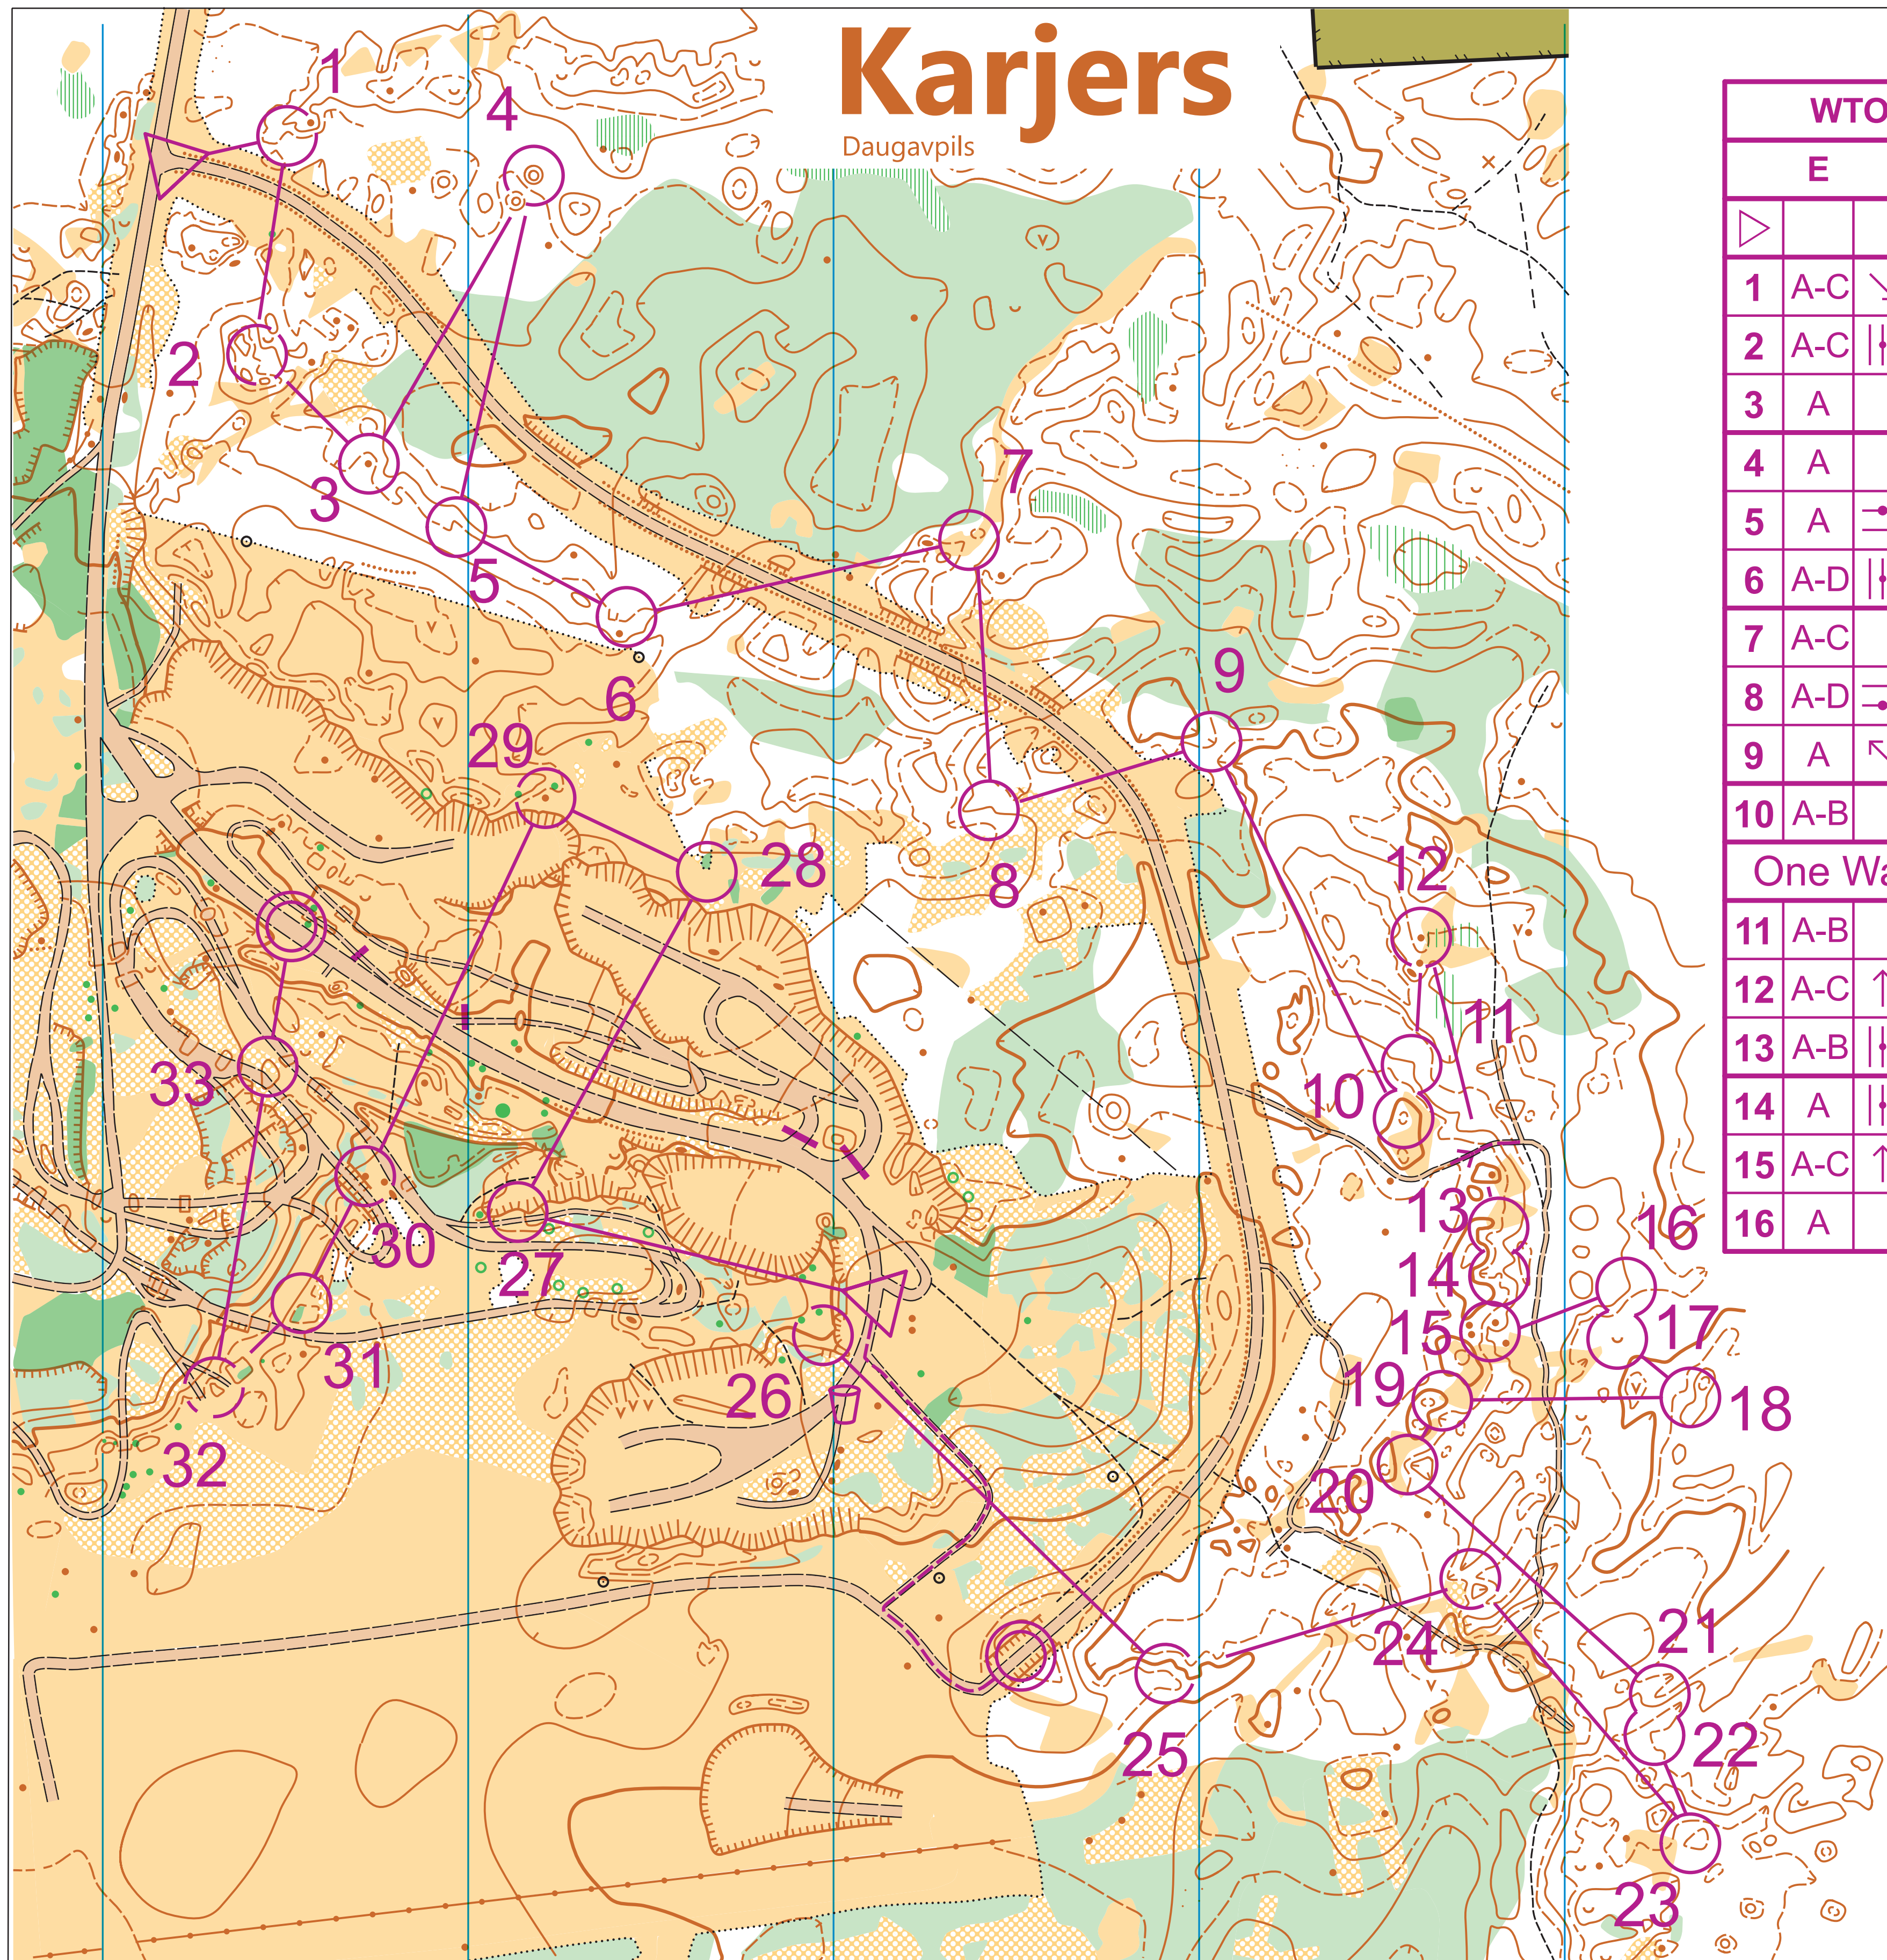

Karjers

Daugavpils

WTOC 2018 / PreO2				
E		1,93 km		
▷		/		
1	A-C	↘	∩	
2	A-C		∩	
3	A		•	
4	A		○	
5	A	⇌	∩	
6	A-D		∩	○
7	A-C		∩	○
8	A-D	⇌	∩	
9	A	↖	∩	
10	A-B		○	↗
One Way 30 m →				
11	A-B		∩	○ ←
12	A-C	↑	•	
13	A-B		∩	○
14	A		∩	
15	A-C	↑	∩	○
16	A		∩	○

17	A		∩	○
18	A		∩	
19	A-B		∩	○
20	A		∩	○
21	A	↘	∩	○ →
22	A		∩	○ →
23	A		○	○
24	A-B)	↑
25	A-B	⇌	∩	○ ↙
26	A-D		∩	○
Time stop				
F1	240 m			S2
▷		/		
27	A-B		∩	
28	A-D		∩	∩
29	A-B		•	
30	A-C	↖	•	
31	A	↙	○	○
32	A	↙	○	○
33	A-D	↙	○	○

Time limit: Open 157 min.
Para 170 min.

M 1:4000 h 2,5 m

Special symbols
x ant hill

MAPPED: Janis Gaidelis
COURSE SETTERS: Atis Ruksans, Janis Gaidelis